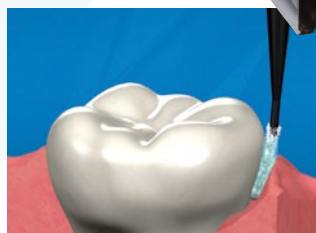

PX100
Microbrush® X Refill, noir,
100 pièces