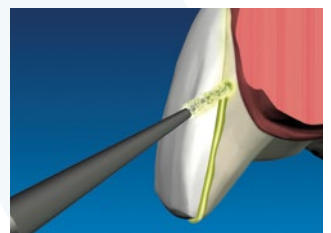

PX100
Microbrush® X Refill, noir,
100 pièces