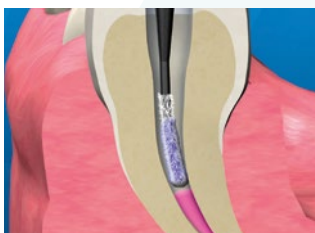

PX100
Microbrush® X Refill, noir,
100 pièces