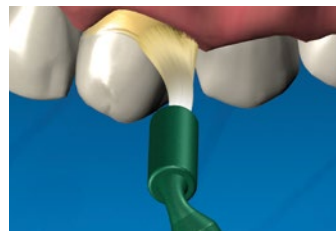

# L'applicateur Microbrush® original

Qualité constante et fiable

**NOUVEAU**

Maintenant  
offert en taille  
ultrafine

4

Tailles de pointe

ultrafine	0,5 mm
extrafine	1,0 mm
fine	1,5 mm
régulière	2,0 mm

9

## Microbrush® X

- Pour une application régulière et contrôlée du produit
- Pointe allongée et extrafine pour les zones particulièrement étroites de la cavité buccale
- Les fibres plus courtes et rigides sont conviennent parfaitement au récurage
- Convient aux traitements d'endodontie et aux fissures ; excellent pour faire adhérer les tiges
- Tête flexible pliable jusqu'à sur 90°

## Applicateur Micro-Stix™

- Excellent pour soulever et déplacer les facettes, couronnes, brackets et inlays
- Tête d'applicateur pliable
- Forte adhérence du point de colle à la tête de l'applicateur
- Le produit adhère jusqu'à ce qu'il soit placé dans la bouche. L'applicateur peut ensuite être retiré avec un léger mouvement de rotation
- Utilisations multiples par patient

# UltraBrush<sup>®</sup> Applicateur à brosse

- Idéal pour appliquer et lisser de grandes quantités de liquide
- Pliable près de la tête de la brosse pour un meilleur contrôle et une plus grande précision
- Technologie « Stay-Put Bending » : la tête de la brosse maintient la position souhaitée, sans retour élastique
- Les fibres résistantes aux produits chimiques résistent également aux matériaux dentaires agressifs
- Deux tailles : UltraBrush<sup>®</sup> taille régulière ± 200 fibres, UltraBrush<sup>®</sup> taille extrafine ± 100 fibres
- Idéal pour l'application d'agents désensibilisants ou blanchissants, le fluorure, le scellement des fissures et bien plus encore.