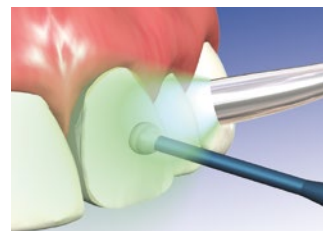

## Microbrush® X

- Pour une application régulière et contrôlée du produit
- Pointe allongée et extrafine pour les zones particulièrement étroites de la cavité buccale
- Les fibres plus courtes et rigides sont conviennent parfaitement au récurage
- Convient aux traitements d'endodontie et aux fissures ; excellent pour faire adhérer les tiges
- Tête flexible pliable jusqu'à sur 90°

## Applicateur Micro-Stix™

- Excellent pour soulever et déplacer les facettes, couronnes, brackets et inlays
- Tête d'applicateur pliable
- Forte adhérence du point de colle à la tête de l'applicateur
- Le produit adhère jusqu'à ce qu'il soit placé dans la bouche. L'applicateur peut ensuite être retiré avec un léger mouvement de rotation
- Utilisations multiples par patient

# UltraBrush<sup>®</sup> Applicateur à brosse

- Idéal pour appliquer et lisser de grandes quantités de liquide
- Pliable près de la tête de la brosse pour un meilleur contrôle et une plus grande précision
- Technologie « Stay-Put Bending » : la tête de la brosse maintient la position souhaitée, sans retour élastique
- Les fibres résistantes aux produits chimiques résistent également aux matériaux dentaires agressifs
- Deux tailles : UltraBrush<sup>®</sup> taille régulière ± 200 fibres, UltraBrush<sup>®</sup> taille extrafine ± 100 fibres
- Idéal pour l'application d'agents désensibilisants ou blanchissants, le fluorure, le scellement des fissures et bien plus encore.